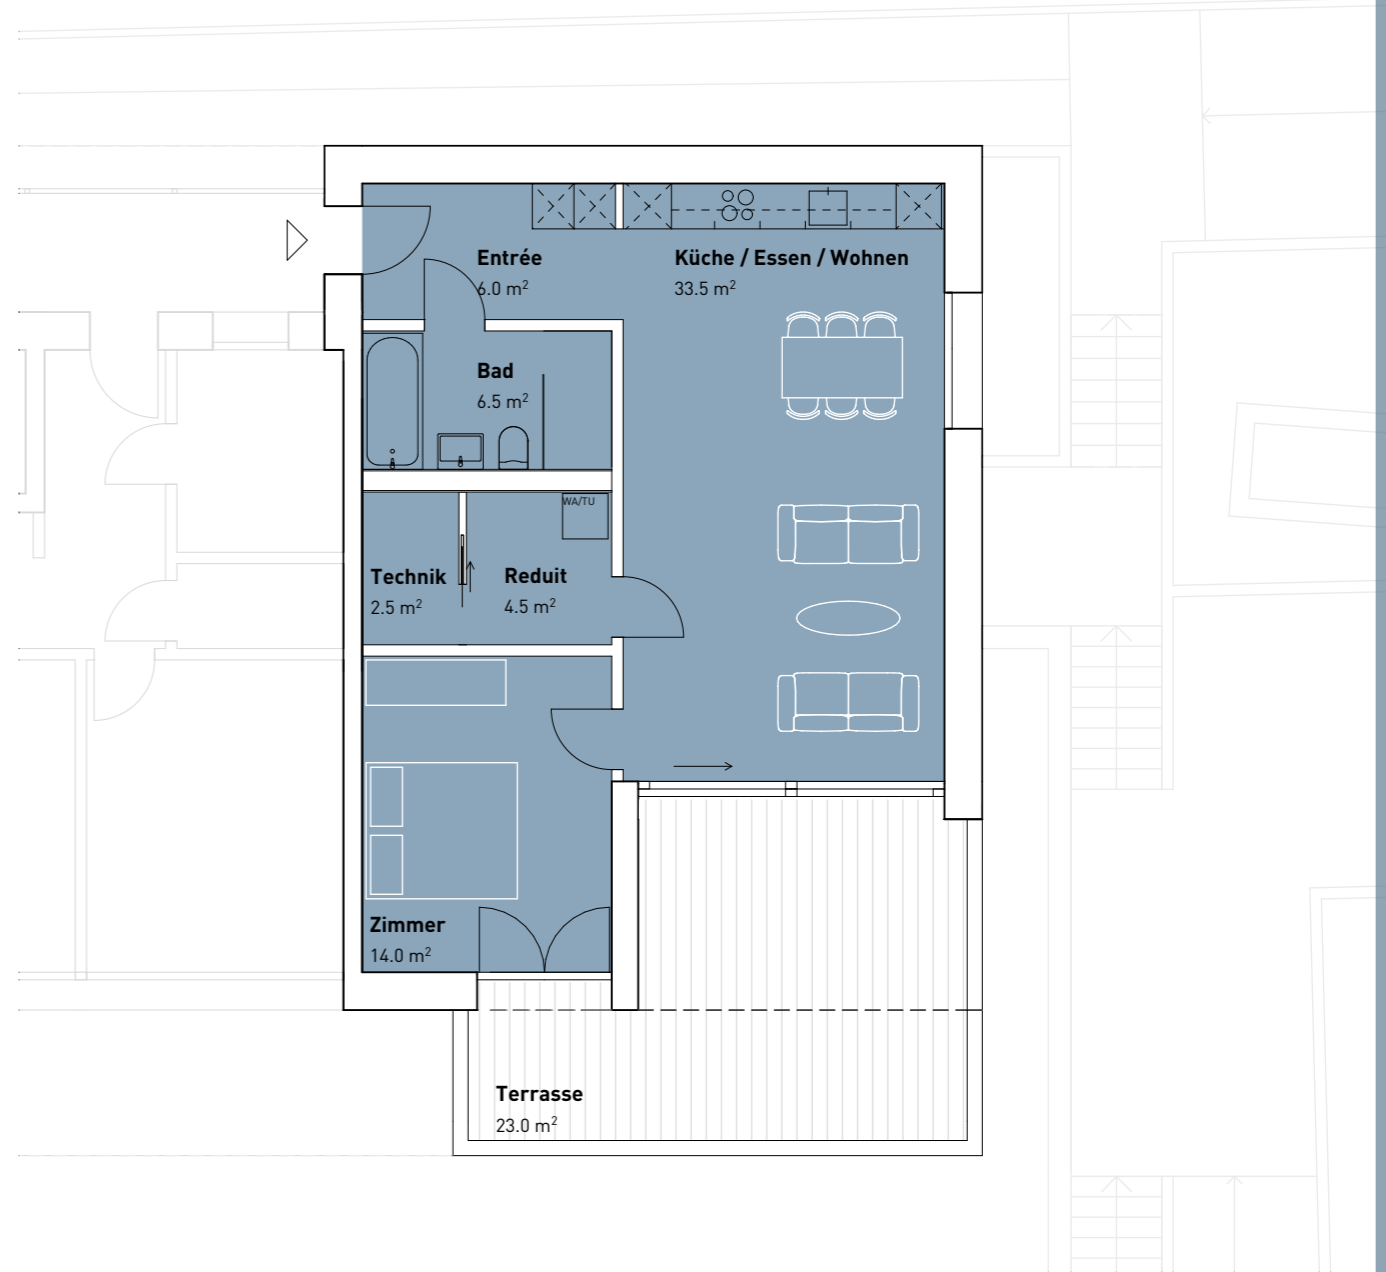

Wohnung 102 3.5 Zimmer

Nettowohnfläche 90.5 m²

Sitzplatz/Terrasse 30.5 m²

Verkauft

Wohnung 101 2.5 Zimmer

Nettowohnfläche 67.0 m²

Sitzplatz/Terrasse 23.0 m²