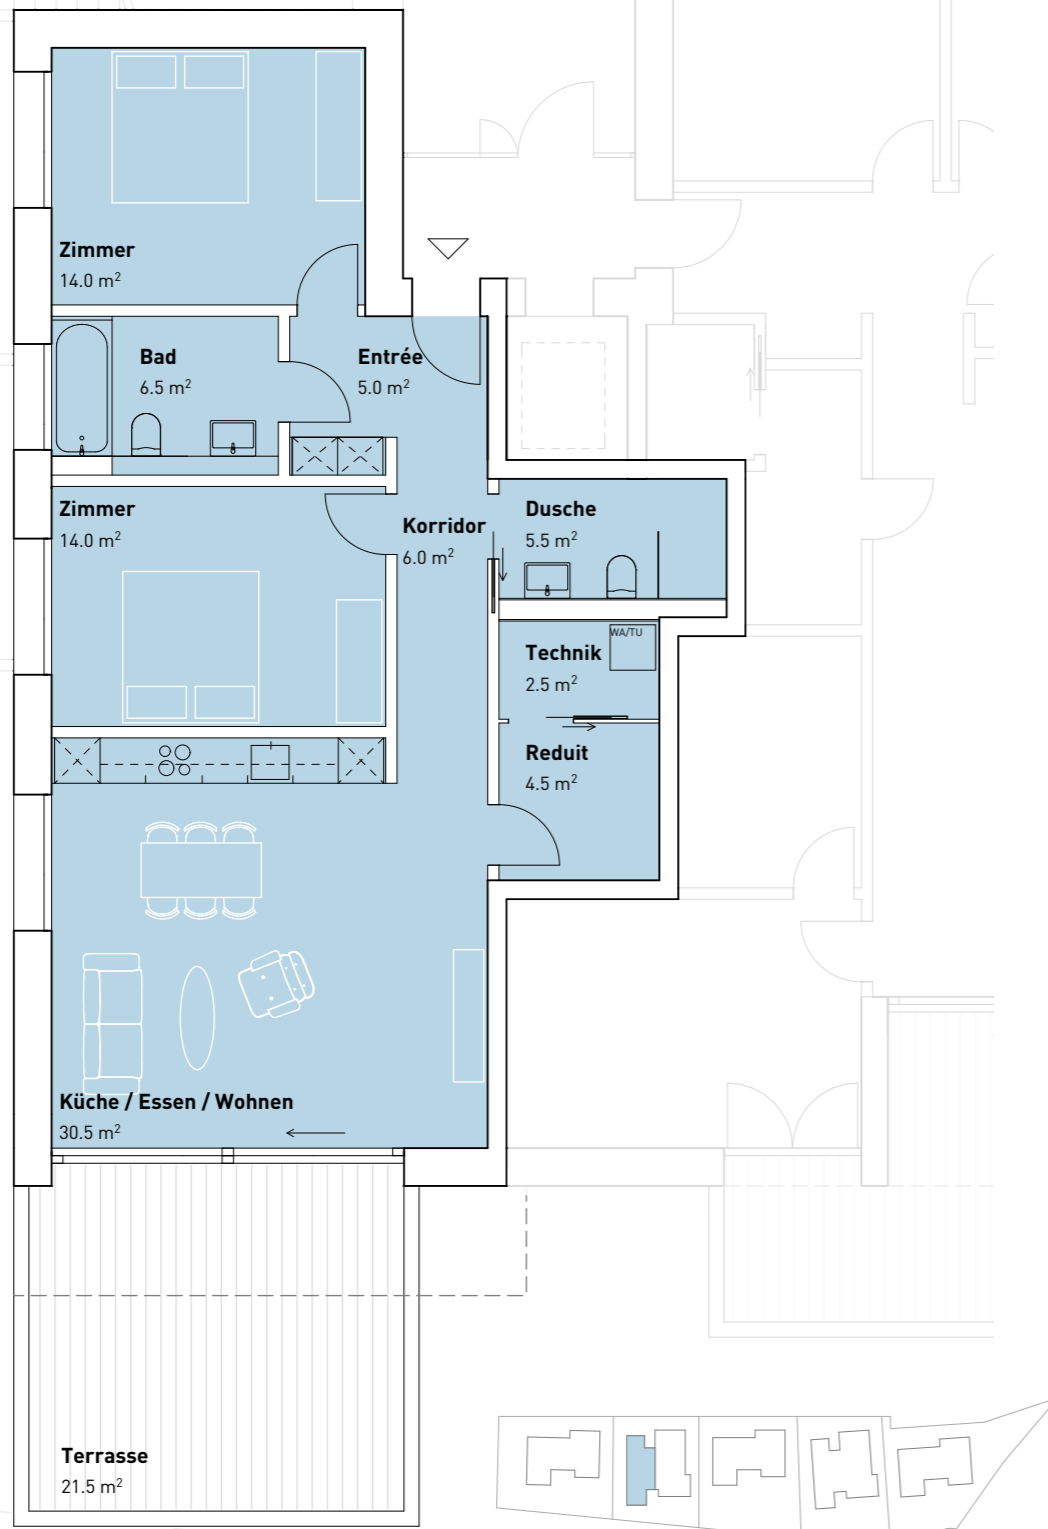

48

Wohnung 102 3.5 Zimmer

Nettowoohnfläche 88.5 m<sup>2</sup>  
Sitzplatz/Terrasse 21.5 m<sup>2</sup>

48

Wohnung 101 4.5 Zimmer

Nettowoohnfläche 116.0 m<sup>2</sup>  
Sitzplatz/Terrasse 33.0 m<sup>2</sup>