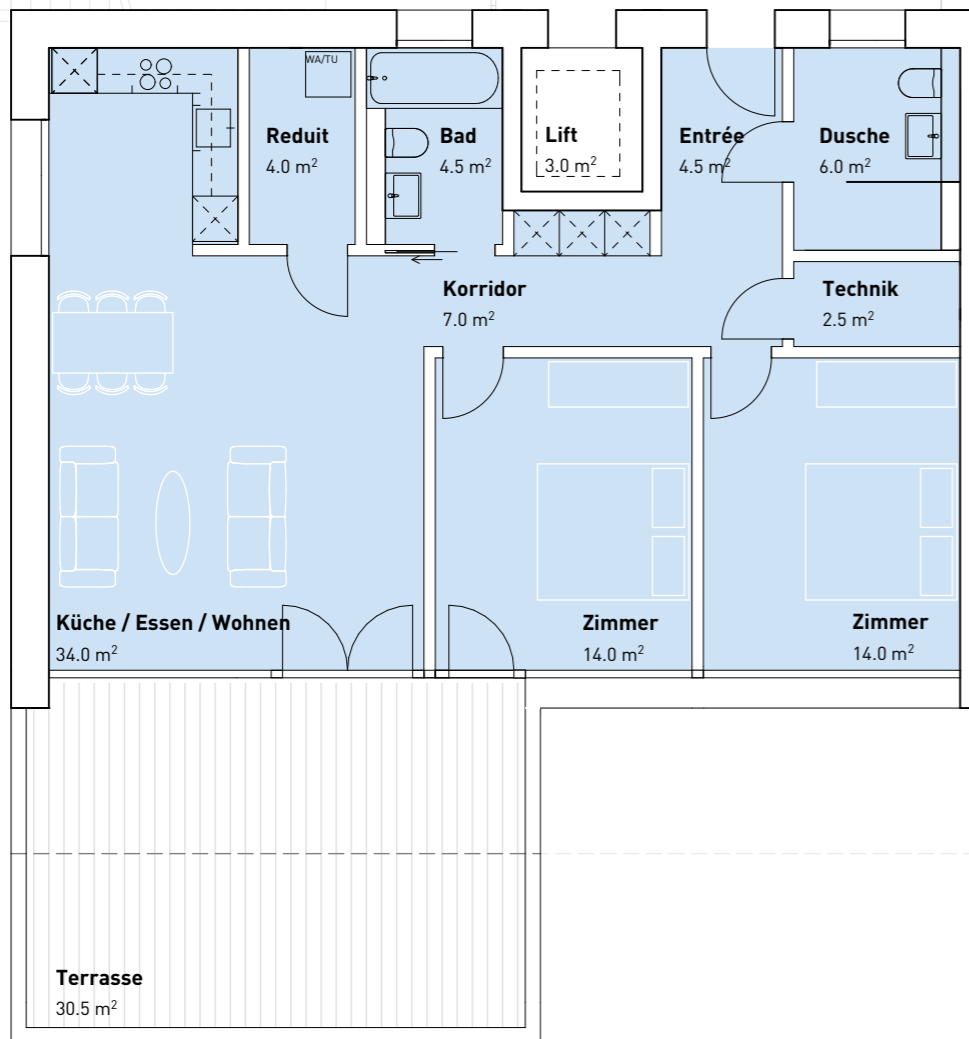

46

Wohnung 102 3.5 Zimmer

Nettowohnfläche 90.5 m²
Sitzplatz/Terrasse 30.5 m²

Verkauft

46

Wohnung 101 2.5 Zimmer

Nettowohnfläche 67.0 m²
Sitzplatz/Terrasse 25.5 m²

Verkauft