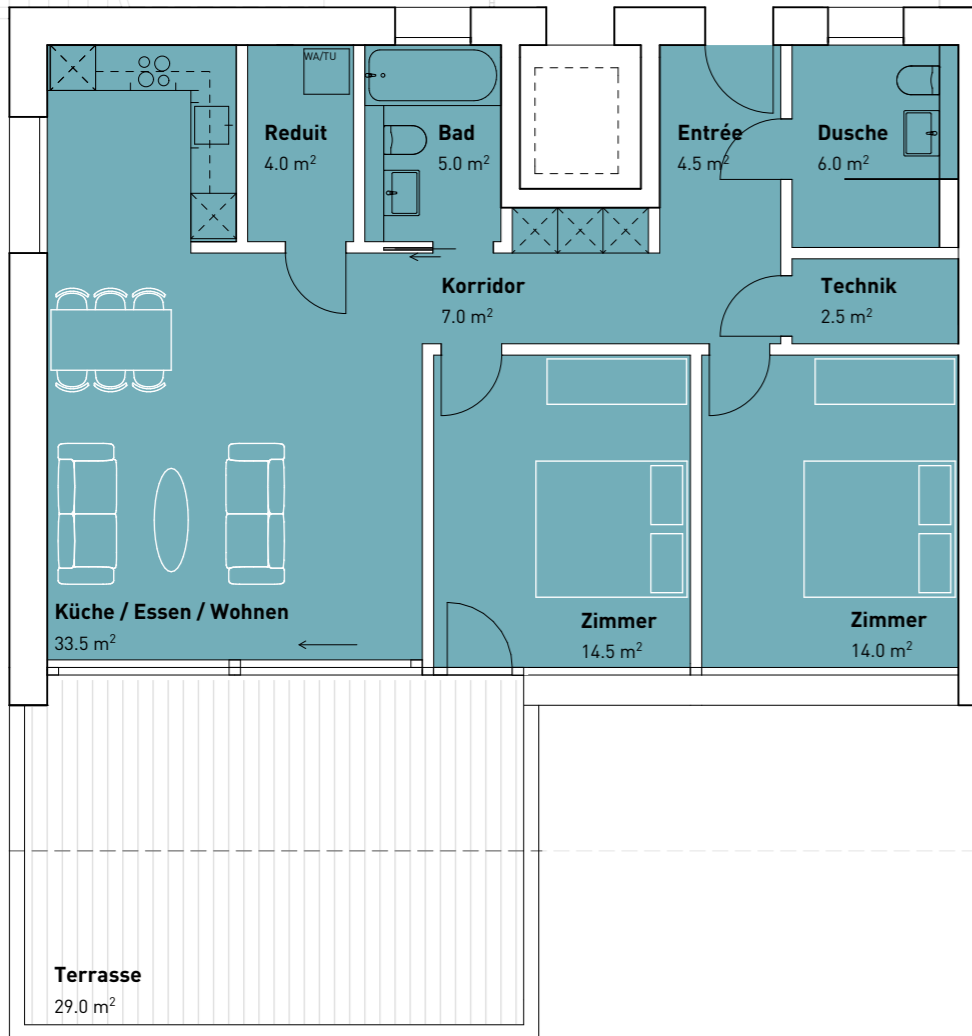

42

Wohnung 102 3.5 Zimmer

Nettowoohnfläche 91.0 m²
Sitzplatz/Terrasse 29.0 m²

42

Wohnung 101 2.5 Zimmer

Nettowoohnfläche 67.0 m²
Sitzplatz/Terrasse 25.5 m²
Verkauft